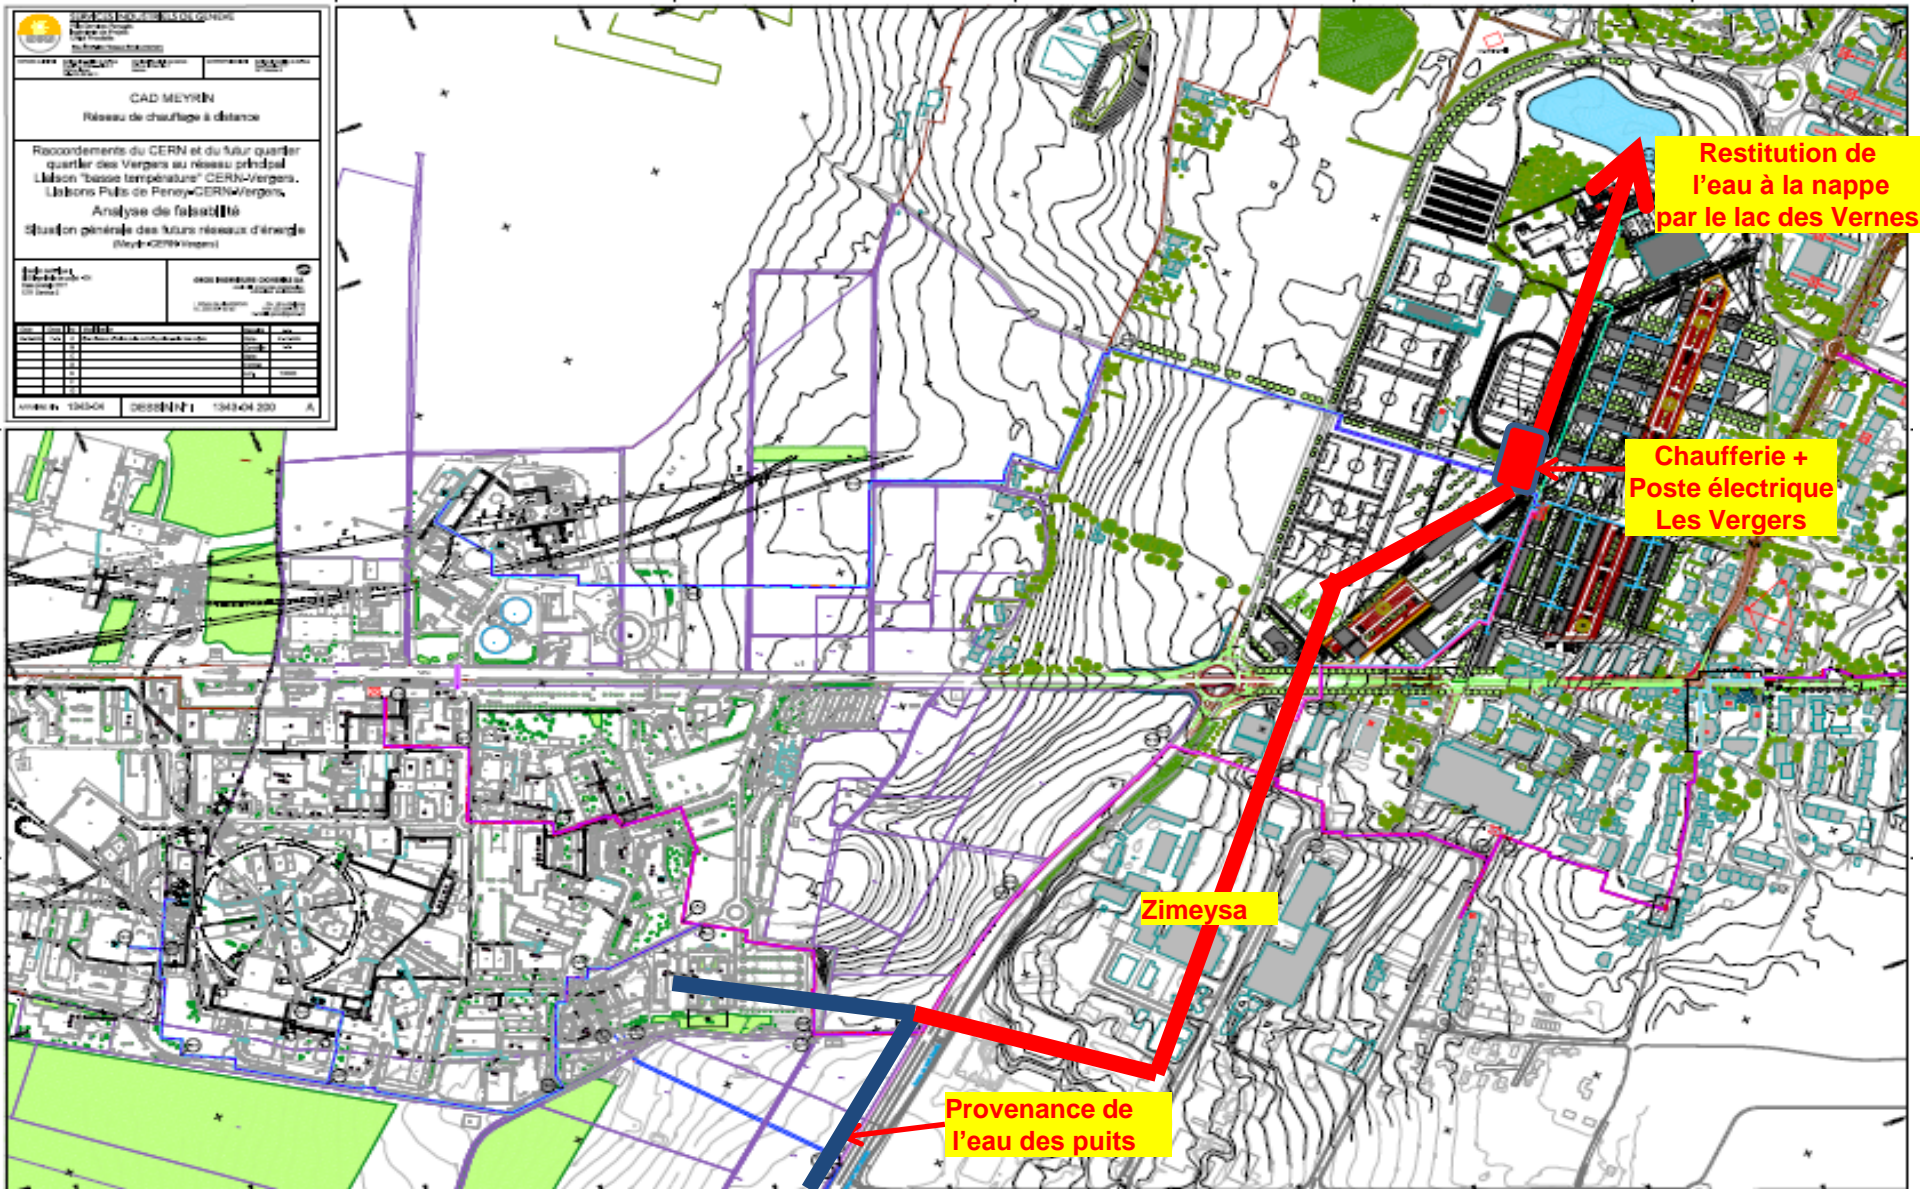

**LES SERVICES COMMUNAUX GÉNÉRALISÉS**  
Mairie de Meyrin  
Département de la Région de Genève  
Service des Travaux Publics

**CAD MEYRIN**  
Réseau de chauffage à distance

Recommandations du CERN et du futur quartier  
quartier des Vergers au réseau principal  
Liaison "basse température" CERN/Vergers.  
Utilisation Puits de Peney/CERN/Vergers.  
Analyse de faisabilité  
Situation générale des futurs réseaux d'énergie  
(Puits/CERN/Vergers)

NO	PRO	DATE	ÉTAT
1			
2			
3			
4			
5			
6			
7			
8			
9			
10			
11			
12			
13			
14			
15			
16			
17			
18			
19			
20			

Version: 13/03/04 000004421 13/03/04 200 A

Restitution de l'eau à la nappe par le lac des Verges

Chaufferie + Poste électrique Les Vergers

Zimeysa

Provenance de l'eau des puits